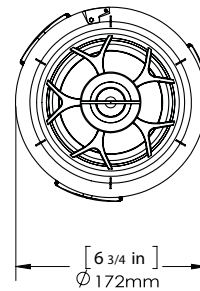

# 5" DIRECTOR SERIES

**SPECIFICATIONS**    **ALL 5" SERIES**

**Cutout Diameter**    5 7/8" (150mm)

**Speaker Diameter**    6 3/4" (172mm)

**Grille Diameter**    7 3/16" (182mm)

**Grille Depth**    3/16" (5mm)