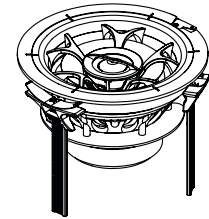

LINE DRAWINGS