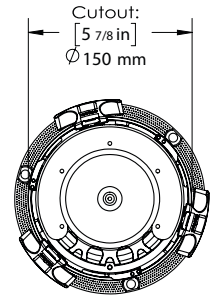

# 5" DIRECTOR SERIES

**SPECIFICATIONS**    **ALL 5" SERIES**

**Cutout Diameter**    5 7/8" (150mm)

**Speaker Diameter**    6 3/4" (172mm)

**Grille Diameter**    7 3/16" (182mm)

**Grille Depth**    3/16" (5mm)