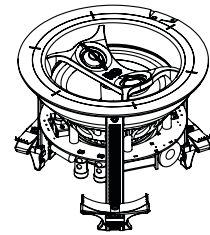

LINE DRAWINGS