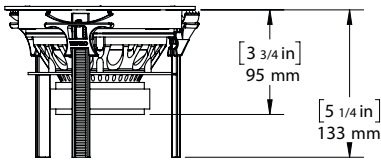

LINE DRAWINGS