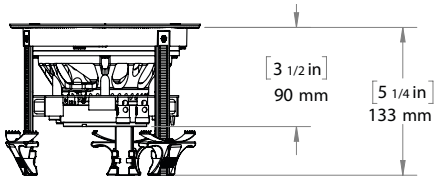

LINE DRAWINGS